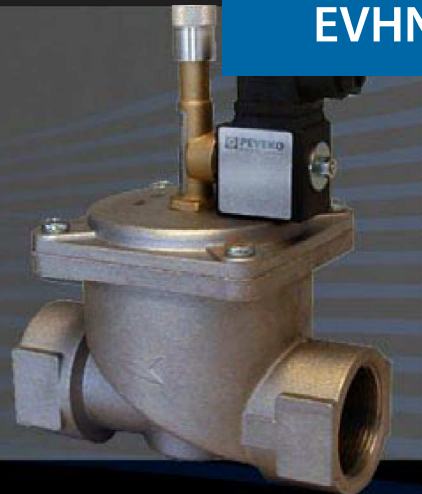

HAVARIJNÍ PLYNOVÝ VENTIL EVHNC – BEZ PROUDU UZAVŘENO

Havarijní ventily řady EVHNC okamžitě uzavřou přívod plynu jakmile obdrží signál z detektoru nebo je přerušen přívod el. proudu – výpadek v síti, poškození kabelu mezi detektorem a ventilem.

- Maximální bezpečnost bez kompromisu
- Nízká spotřeba el. proudu
- Světlosti od 1/2" do DN 300
- Tlakové řady do 50 kPa a do 600 kPa
- Možnost instalace do svislého potrubí
- Indikace koncové polohy ventilu na přání
- Vizuelní indikace stavu ventilu OTVŘENO/ZAVŘENO
- Provedení pro výbušné prostředí s certifikací Ex
- Snadné otevírání ventilů všech světlostí BEZ ODFUKU
- Nízká hmotnost a snadná instalace

EVHNC , /L

DALŠÍ PRODUKTY